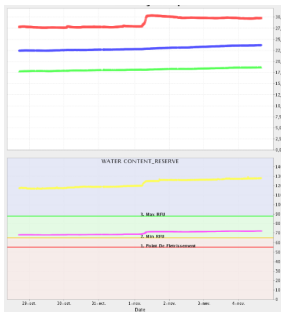

AGRIBASE 3 VSDI12

Boîtier étanche, dimensions réduites, faible poids, le design de l'AGRIBASE 3 permet de s'intégrer dans vos parcelles.

Elle est également facilement déplaçable afin de suivre vos cultures. Tous les capteurs de protocole SDI12 peuvent s'y brancher.

Les entrées sont les suivantes :

- 1 entrée SDI12 (6 V)

ALIMENTATION PAR
PILES DU COMMERCE
(1 AN D'AUTONOMIE)

-

TRANSMISSION
RADIO JUSQU'À 6 KM

-

ETANCHE (IP67)

-