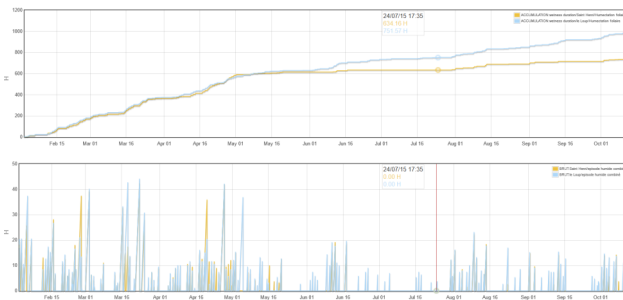

HUMEC DECAGON

Ce capteur mesure l'humidité des feuilles. Il est nécessaire aux calculs d'indicateurs maladies.

Il est compatible avec les entrées de l'AGRIBASE de caractéristique :

- TENSION

CALCULS
INDICATEURS
MALADIE

MEILLEUR RAPPORT
QUALITE / PRIX

INTRA PARCELLAIRE

AGRISCOPE
404 rue St Exupéry
34130 Mauguio
France

www.agriscope.fr

AGRISCOPE
À L'ÉCOUTE DU VÉGÉTAL

@Agriscop
[Facebook.com/Agriscop](https://www.facebook.com/Agriscop)