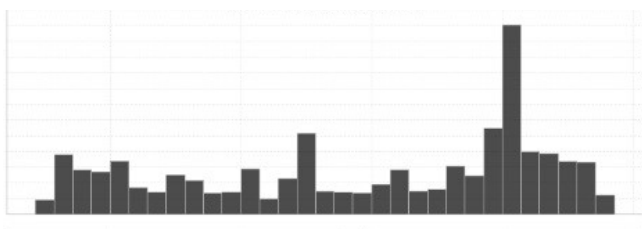

PLUVIO PRONAMIC

Ce capteur mesure la pluviométrie .

Il est compatible avec les entrées de l'AGRIBASE de caractéristique :

- COMPTEUR

MEILLEUR RAPPORT
QUALITE / PRIX

-

MESURE
AUTOMATIQUE

-