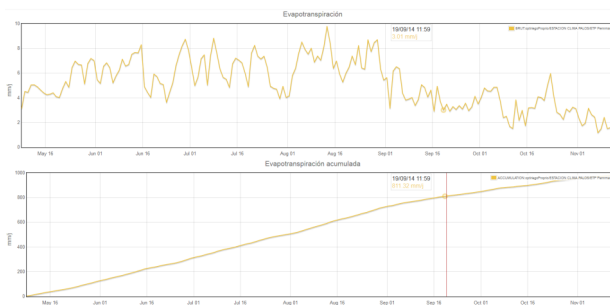

PYR APOGEE

Ce capteur mesure le rayonnement solaire. Il est nécessaire pour le calcul de l'ETP

Il est compatible avec les entrées de l'AGRIBASE de caractéristique :

- TENSION

MEILLEUR RAPPORT
QUALITE / PRIX

-
CALCUL DE L'ETP
AVEC CONFIG METEO

AGRISCOPE
404 rue St Exupéry
34130 Mauguio
France

www.agriscope.fr

AGRISCOPE
À L'ÉCOUTE DU VÉGÉTAL

@Agriscope
[Facebook.com/Agriscope](https://www.facebook.com/Agriscope)