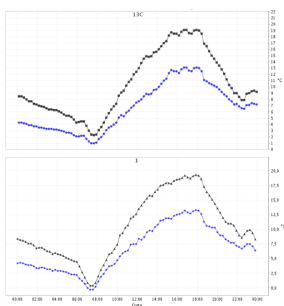

# TEMP ELIWELL

Ce capteur mesure la température et Il est compatible avec les entrées de l'AGRIBASE de caractéristique :

- RESISTIF

Température de fonctionnement	de $-30$ à $+80^{\circ}\text{C}$
Précision	$0,4^{\circ}\text{C}$