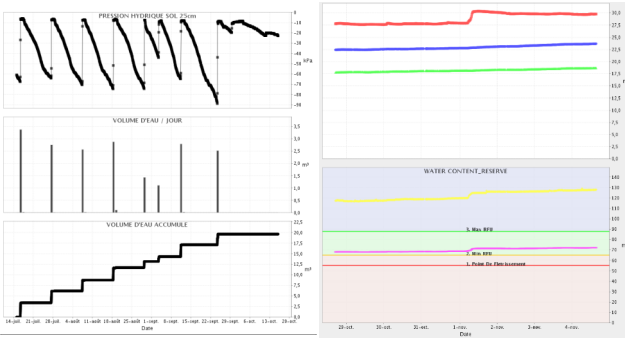

ENVOI ETAT

N'allez plus consulter vos indicateurs. Vous pouvez les recevoir par mail à l'heure que vous désirez.

Vous serez informés dans votre messagerie de vos indicateurs d'irrigation, de maladie ou de météo.