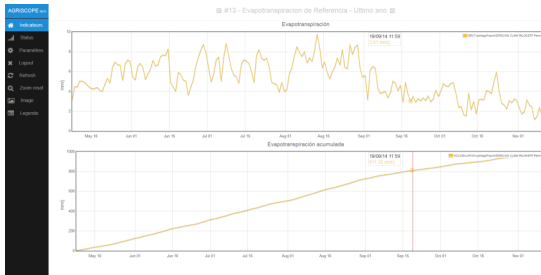

STATION METEO

AGRISCOPE propose une station météo comprenant des capteurs pour la pluviométrie, la température et l'hygrométrie de l'air, la vitesse de vent et l'ensoleillement. Cette configuration permet le calcul de l'ETP et des sommes de températures.

Elle est disponible en communication par radio fréquence ou par GPRS.

AGRISCOPE
À L'ÉCOUTE DU VÉGÉTAL

CLIMATOLOGIE

-

ETP

-

SOMMES DE
TEMPERATURES

-