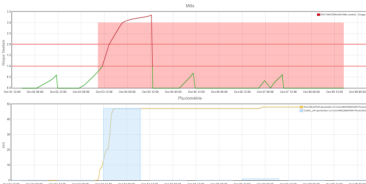

# TAVELURE

AGRISCOPE propose une station agro-météo installée dans vos parcelles comprenant des capteurs pour la pluviométrie, la température et l'hygrométrie de l'air et l'humectation foliaire. Cette configuration permet le calcul de la table de Mills pour la tavelure mais aussi un calcul de la température humide.

Elle est disponible en communication par radio fréquence ou par GPRS.

**AGRISCOPE**  
À L'ÉCOUTE DU VÉGÉTAL

INTRA-PARCELLAIRE

-

TABLE DE MILLS

-

HUMECTATION  
FOLIAIRE

-